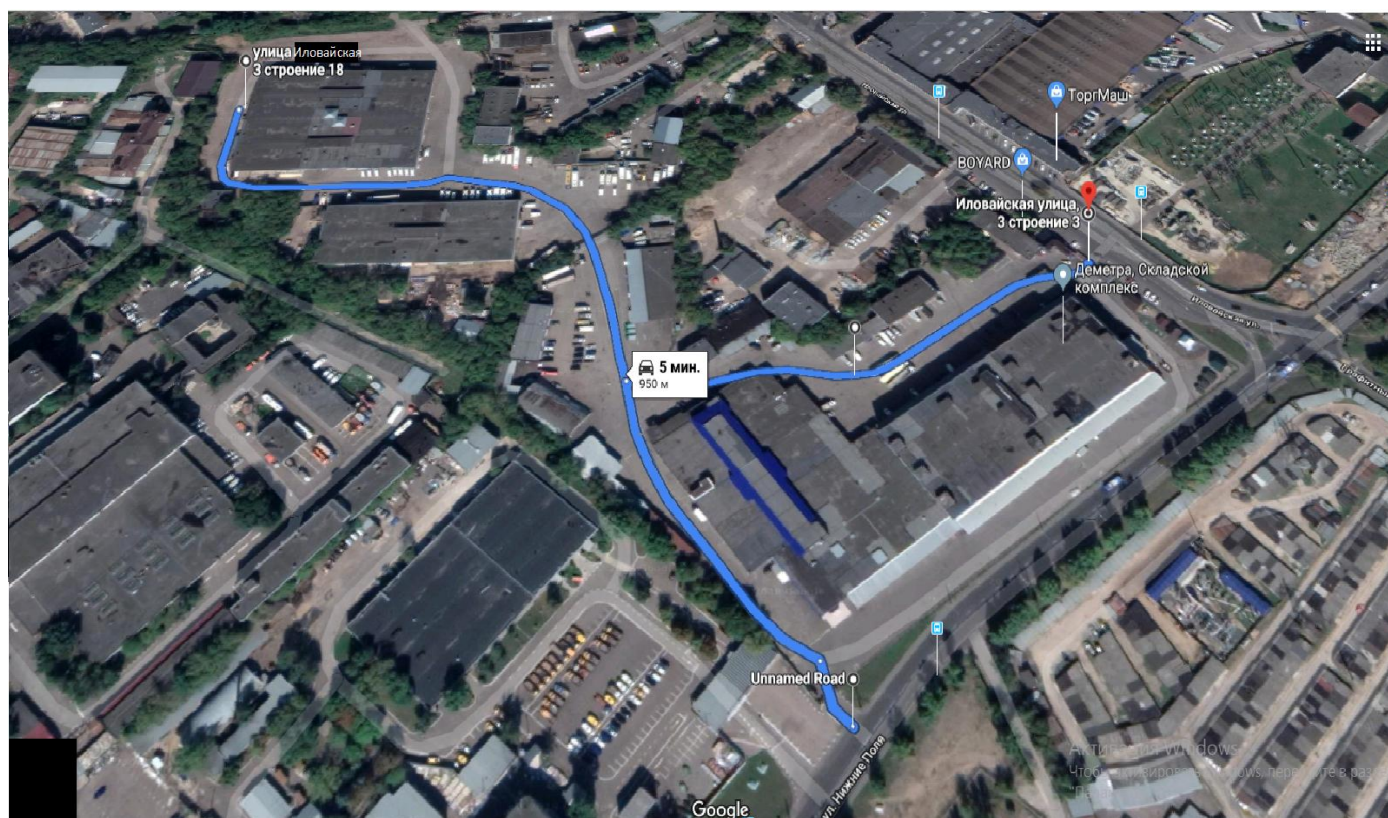

Схема проезда на склад «Арсенал-Карго»

Адрес склада: Москва, ул. Иловайская 3, строение 18, юго-западная сторона здания территория ЗАО «ДЕМЕТРА»

Адрес офиса: Москва, ул. Иловайская 3, строение 2, офис 15

тел. 8-499-553-49-79, 8-499-553-49-78; 8-916-035-24-90; 8-916-035-25-43

Схема проезда по территории «Деметра»

заезд с улицы Иловайская

въезд с улицы Нижние поля