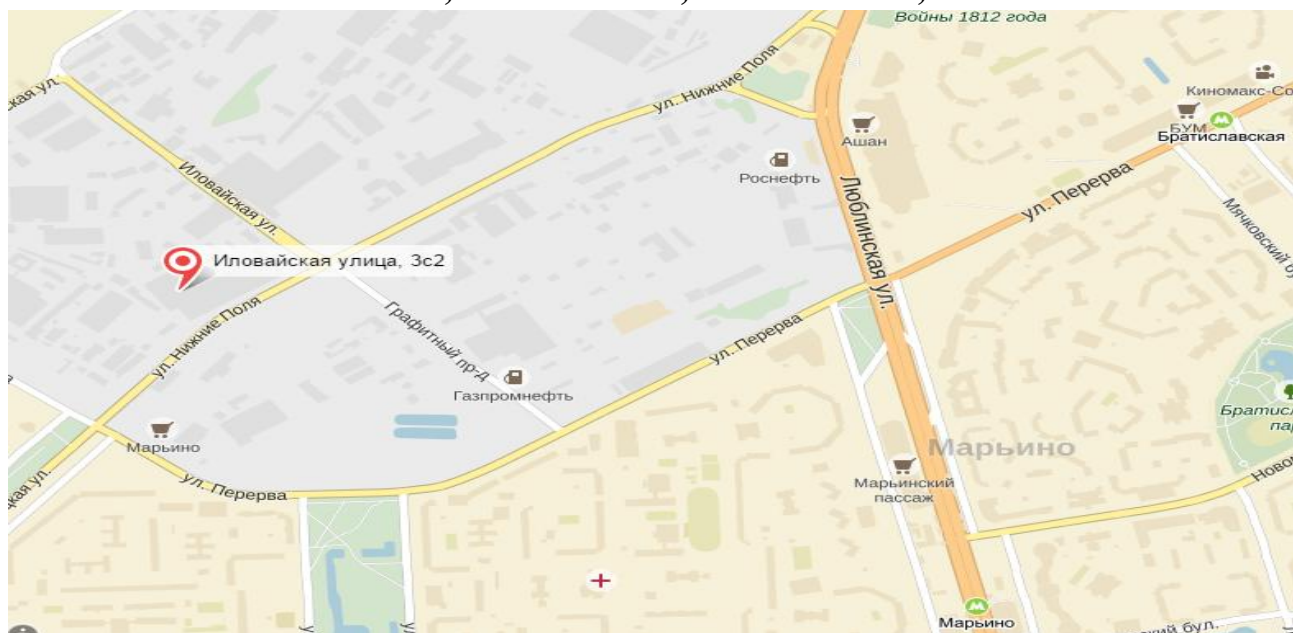

Схема проезда на склад «Арсенал-Карго»

Адрес склада: Москва, ул. Иловайская 3, строение 18, юго-западная сторона здания территория ЗАО «ДЕМЕТРА»

Адрес офиса: Москва, ул. Иловайская 3, строение 2, офис 15

тел. 8-499-553-49-79, 8-499-553-49-78; 8-916-035-24-90; 8-916-035-25-43

Схема проезда по территории «Деметра»

заезд с улицы Иловайская

въезд с улицы Нижние поля