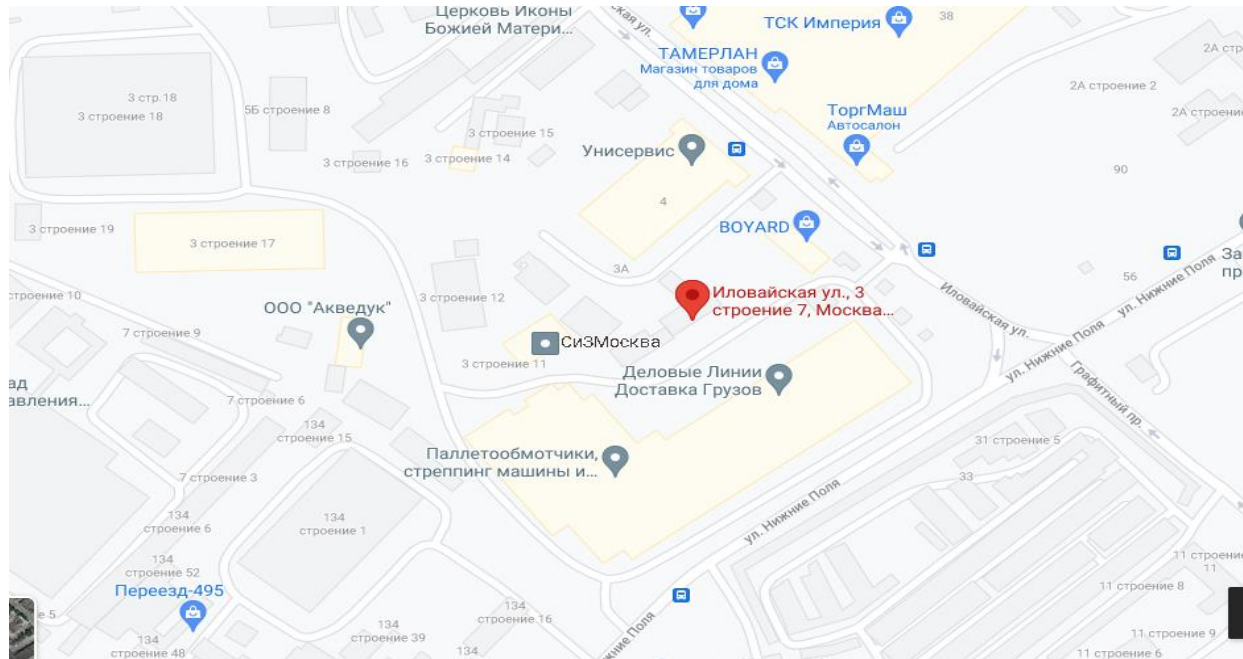

Схема проезда на склад «Арсенал-Карго»

Адрес склада: Москва, ул. Иловайская 3, строение 18, юго-западная сторона здания территория ЗАО «ДЕМЕТРА»

Адрес офиса: Москва, ул. Иловайская 3, строение 7, первый этаж
тел. 8-499-553-49-79, 8-499-553-49-78; 8-916-035-24-90; 8-916-035-25-43

Схема проезда по территории «Деметра»

Заезд с улицы Иловайская

Выезд с улицы Нижние поля