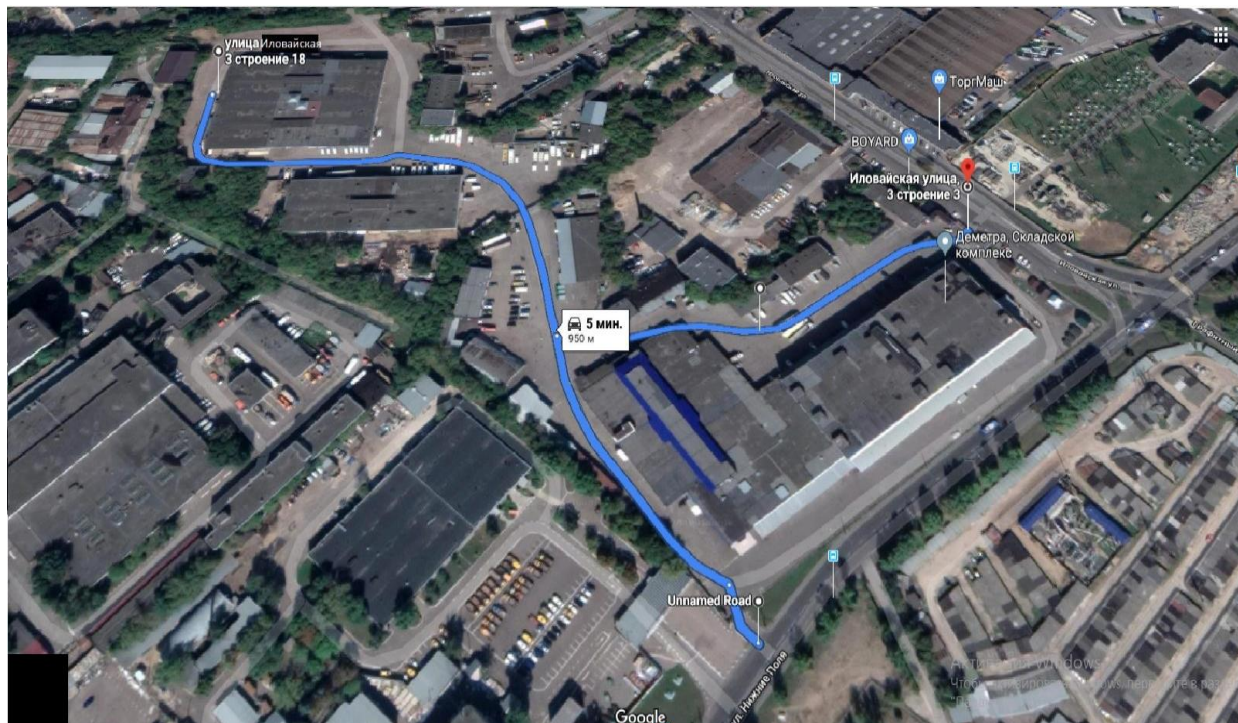

Схема проезда на склад «Арсенал-Карго»

Адрес склада: Москва, ул. Иловайская 3, строение 18, юго-западная сторона здания территория ЗАО «ДЕМЕТРА»

Адрес офиса: Москва, ул. Иловайская 3, строение 7, первый этаж
тел. 8-499-553-49-79, 8-499-553-49-78; 8-916-035-24-90; 8-916-035-25-43

Схема проезда по территории «Деметра»

Заезд с улицы Иловайская

Выезд с улицы Нижние поля